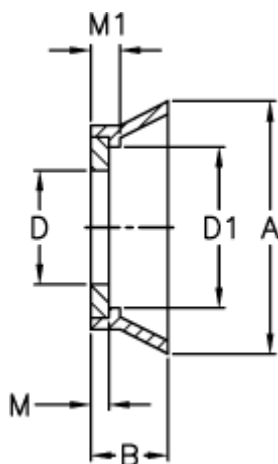

Varenummer: 03601008
Beskrivelse: Gummitætning RELS 8

Mål

A = 17.8
B = 5.1
D = 8.25
D1 = 12.4
M = 1.20
M1 = 1.4